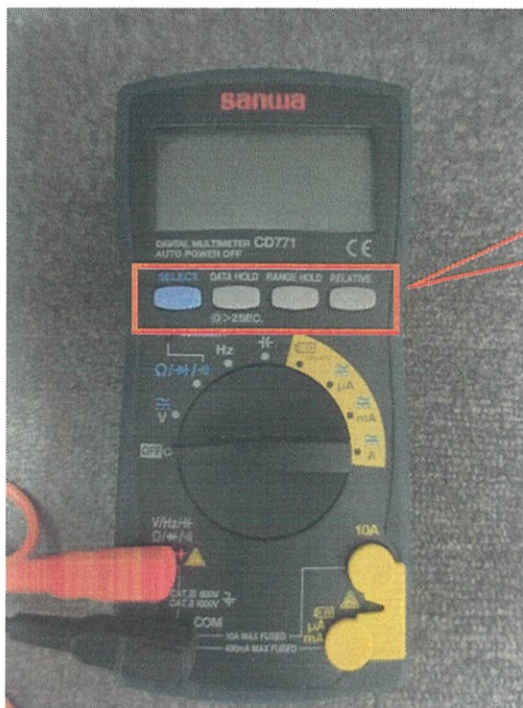

留意事項（3級ガソリン）

問題1

問1 オイル・ポンプ

※オイル・ポンプのカバー取り付け面と黄色の部分に段差があります。

留意事項（3級ガソリン）

問題2

問1 リレーの端子配列と回路図

問2 デジタル・サーキット・テスタについて

この赤枠内の四つのボタンは、操作しないこと。