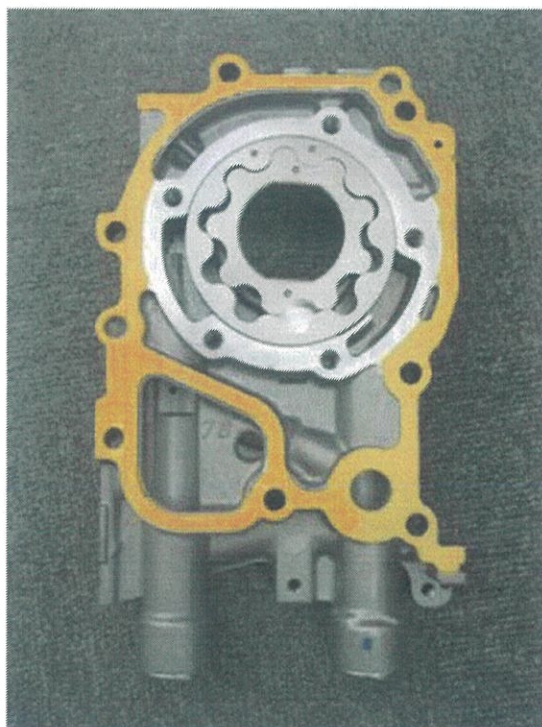

留意事項（3級ガソリン）

問題1

問1 オイル・ポンプ

※オイル・ポンプのカバー取り付け面と黄色の部分に段差があります。

留意事項（3級ガソリン）

問題2

問1 リレーの端子配列と回路図

問2 デジタル・サーキット・テスタについて

この赤枠内の四つのボタンは、操作しないこと。