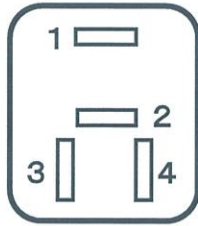

留意事項（3級ガソリン）

問題1

問1 オイル・ポンプ

※オイル・ポンプのカバー取り付け面と黄色の部分に段差があります。

留意事項（3級ガソリン）

問題2

問1 リレーの端子配列と回路図

問2 デジタル・サーキット・テスタについて

この赤枠内の四つのボタンは、操作しないこと。