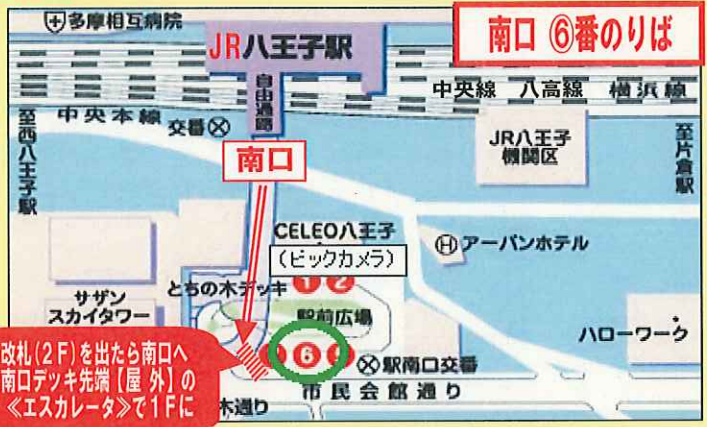

～さわって・乗って・知ってみよう!～

お子様とご一緒に
ワクドキ★くるま体験を
してみませんか～!

勿論、お1人様でも大歓迎!
お待ちしております♪

◆JR八王子駅南口 無料送迎バス◆

八王子駅南口 (⑥番のりば発)	⇔	学 校 (館折返し場発)
05・30	9	30
05・30	10	05・30
05・30	11	05・30
05・30	12	05・30
05・30	13	05・30
05・30	14	05・30
-	15	05・30
-	16	00

※ 交通状況等により、運行時間が変更になる場合があります
 ※ 通常の路線バス(有料)をご利用の場合は、同じ⑥番のりばから
 『めじろ台駅行き』約15分【大巻観音・館事務所】バス停下車 徒歩3分

・改札(2F)を出たら南口へ
 ・南口デッキ先端【屋外】の
 ≪エスカレータ≫で1Fに

《会場アクセス》

トヨタ東京自動車大学校

〒2193 東京都八王子市館町 2193 TEL 042-663-3211
 ※駐車場はございますが、なるべく公共交通機関をご利用ください