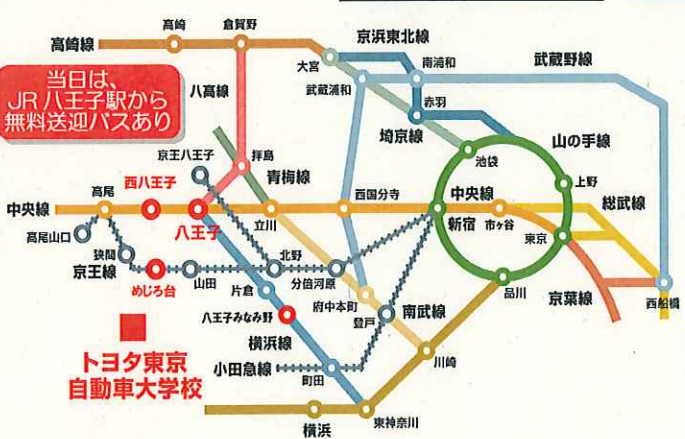

～さわって・乗って・知ってみよう!～

お子様とご一緒に
ワクドキ★くるま体験を
してみませんか～!

勿論、お1人様でも大歓迎!
お待ちしております♪

◆JR八王子駅南口 無料送迎バス◆

八王子駅南口 (⑥番のりば発)	⇔	学 校 (館折返し場発)
05・30	9	30
05・30	10	05・30
05・30	11	05・30
05・30	12	05・30
05・30	13	05・30
05・30	14	05・30
-	15	05・30
-	16	00

※ 交通状況等により、運行時間が変更になる場合があります
 ※ 通常の路線バス(有料)をご利用の場合は、同じ⑥番のりばから
 『めじろ台駅行き』約15分【大巻観音・館事務所】バス停下車 徒歩3分

・改札(2F)を出たら南口へ
 ・南口デッキ先端【屋外】の
 ≪エスカレータ≫で1Fに

《会場アクセス》

トヨタ東京自動車大学校

〒2193 東京都八王子市館町 2193 TEL 042-663-3211
 ※駐車場はございますが、なるべく公共交通機関をご利用ください

■京王線 めじろ台駅から ■～徒歩約20分～ または
 バスロータリー①番のりば『八王子駅南口行き』約7分
 【大巻観音・館事務所】バス停下車 徒歩3分

◎桐田(くぬぎた)中学校とそば屋交差点を曲がる